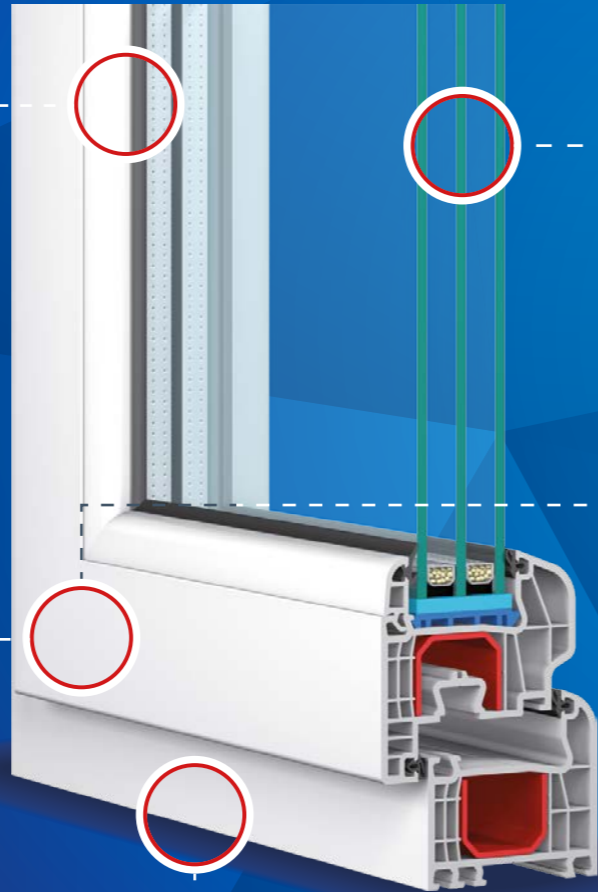

Holdbarhet

Store forsterkede kammer i åpningsdel og ramme kombinert med gode statiske egenskaper fra profilen garanterer en meget god holdbarhet ved bruk. En annen fordel er stabiliteten av farge, slik at vinduene ikke falmer, men beholder sine originale egenskaper.

Estetikk

IGLO vindu er en kombinasjon av innovasjon, funksjonalitet og energibesparende løsninger. Vinduene kan være rektangulære, trekantene, runde, trapes formet eller buet. Det er kun kundens fantasi som setter begrensninger. Snøhvit profil tilfredsstiller kundens forventninger av det perfekte vinduet, som også responderer til de siste arkitektoniske trendene. En individuell tilpasning av vinduer, her kan en få vinduer og glass i mange forskjellige farger, også ulike sprosseløsninger.

IGLO5 VINDU PROFIL

Energibesparelse

IGLO vindu er en fem kammer profil. Utstyrt med en standard glasspakke med varmkanter har det U-verdi på 0,7 (ifølge normen EN 674). Dette gir garantert energibesparelse, samt optimalttemperatur og høy lystransmisjon i rommet. Uavhengige tester av U-verdien utført ved forskningsinstituttet CSI i Tsjekkia bekrefter at IGLO vinduer oppnår oppsiktsvekkende gode resultater innen varmeisolering. Bruk av høykvalitetskomponenter og EPDM pakninger garanterer god luft og regnvann- tetthet.