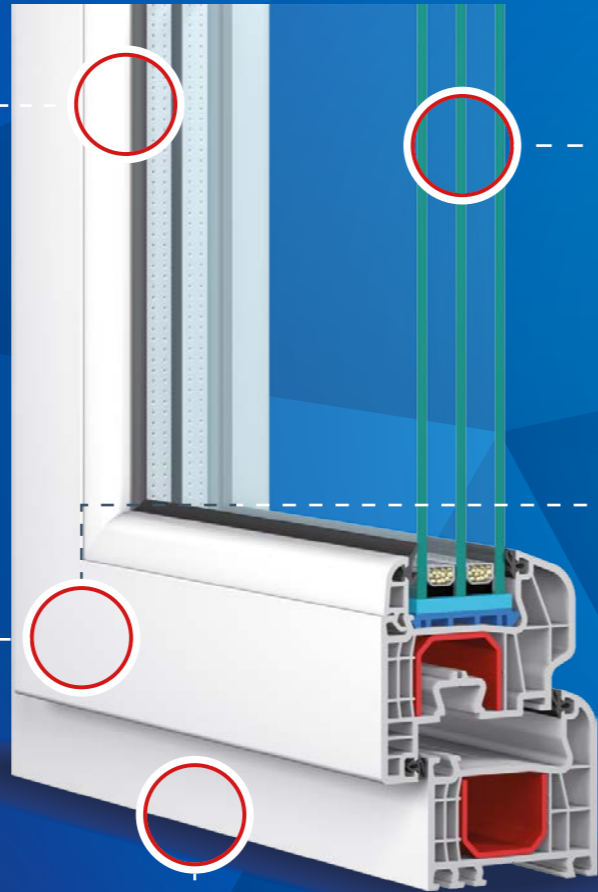

IGLO5 VINDU PROFIL

Energibesparelse

IGLO vindu er en fem kammer profil. Utstyrt med en standard glasspakke med varmkanter har det U-verdi på 0,7 (ifølge normen EN 674). Dette gir garantert energibesparelse, samt optimalttemperatur og høy lystransmisjon i rommet. Uavhengige tester av U-verdien utført ved forskningsinstituttet CSI i Tsjekkia bekrefter at IGLO vinduer oppnår oppsiktsvekkende gode resultater innen varmeisolering. Bruk av høykvalitetskomponenter og EPDM pakninger garanterer god luft og regnvann- tetthet.